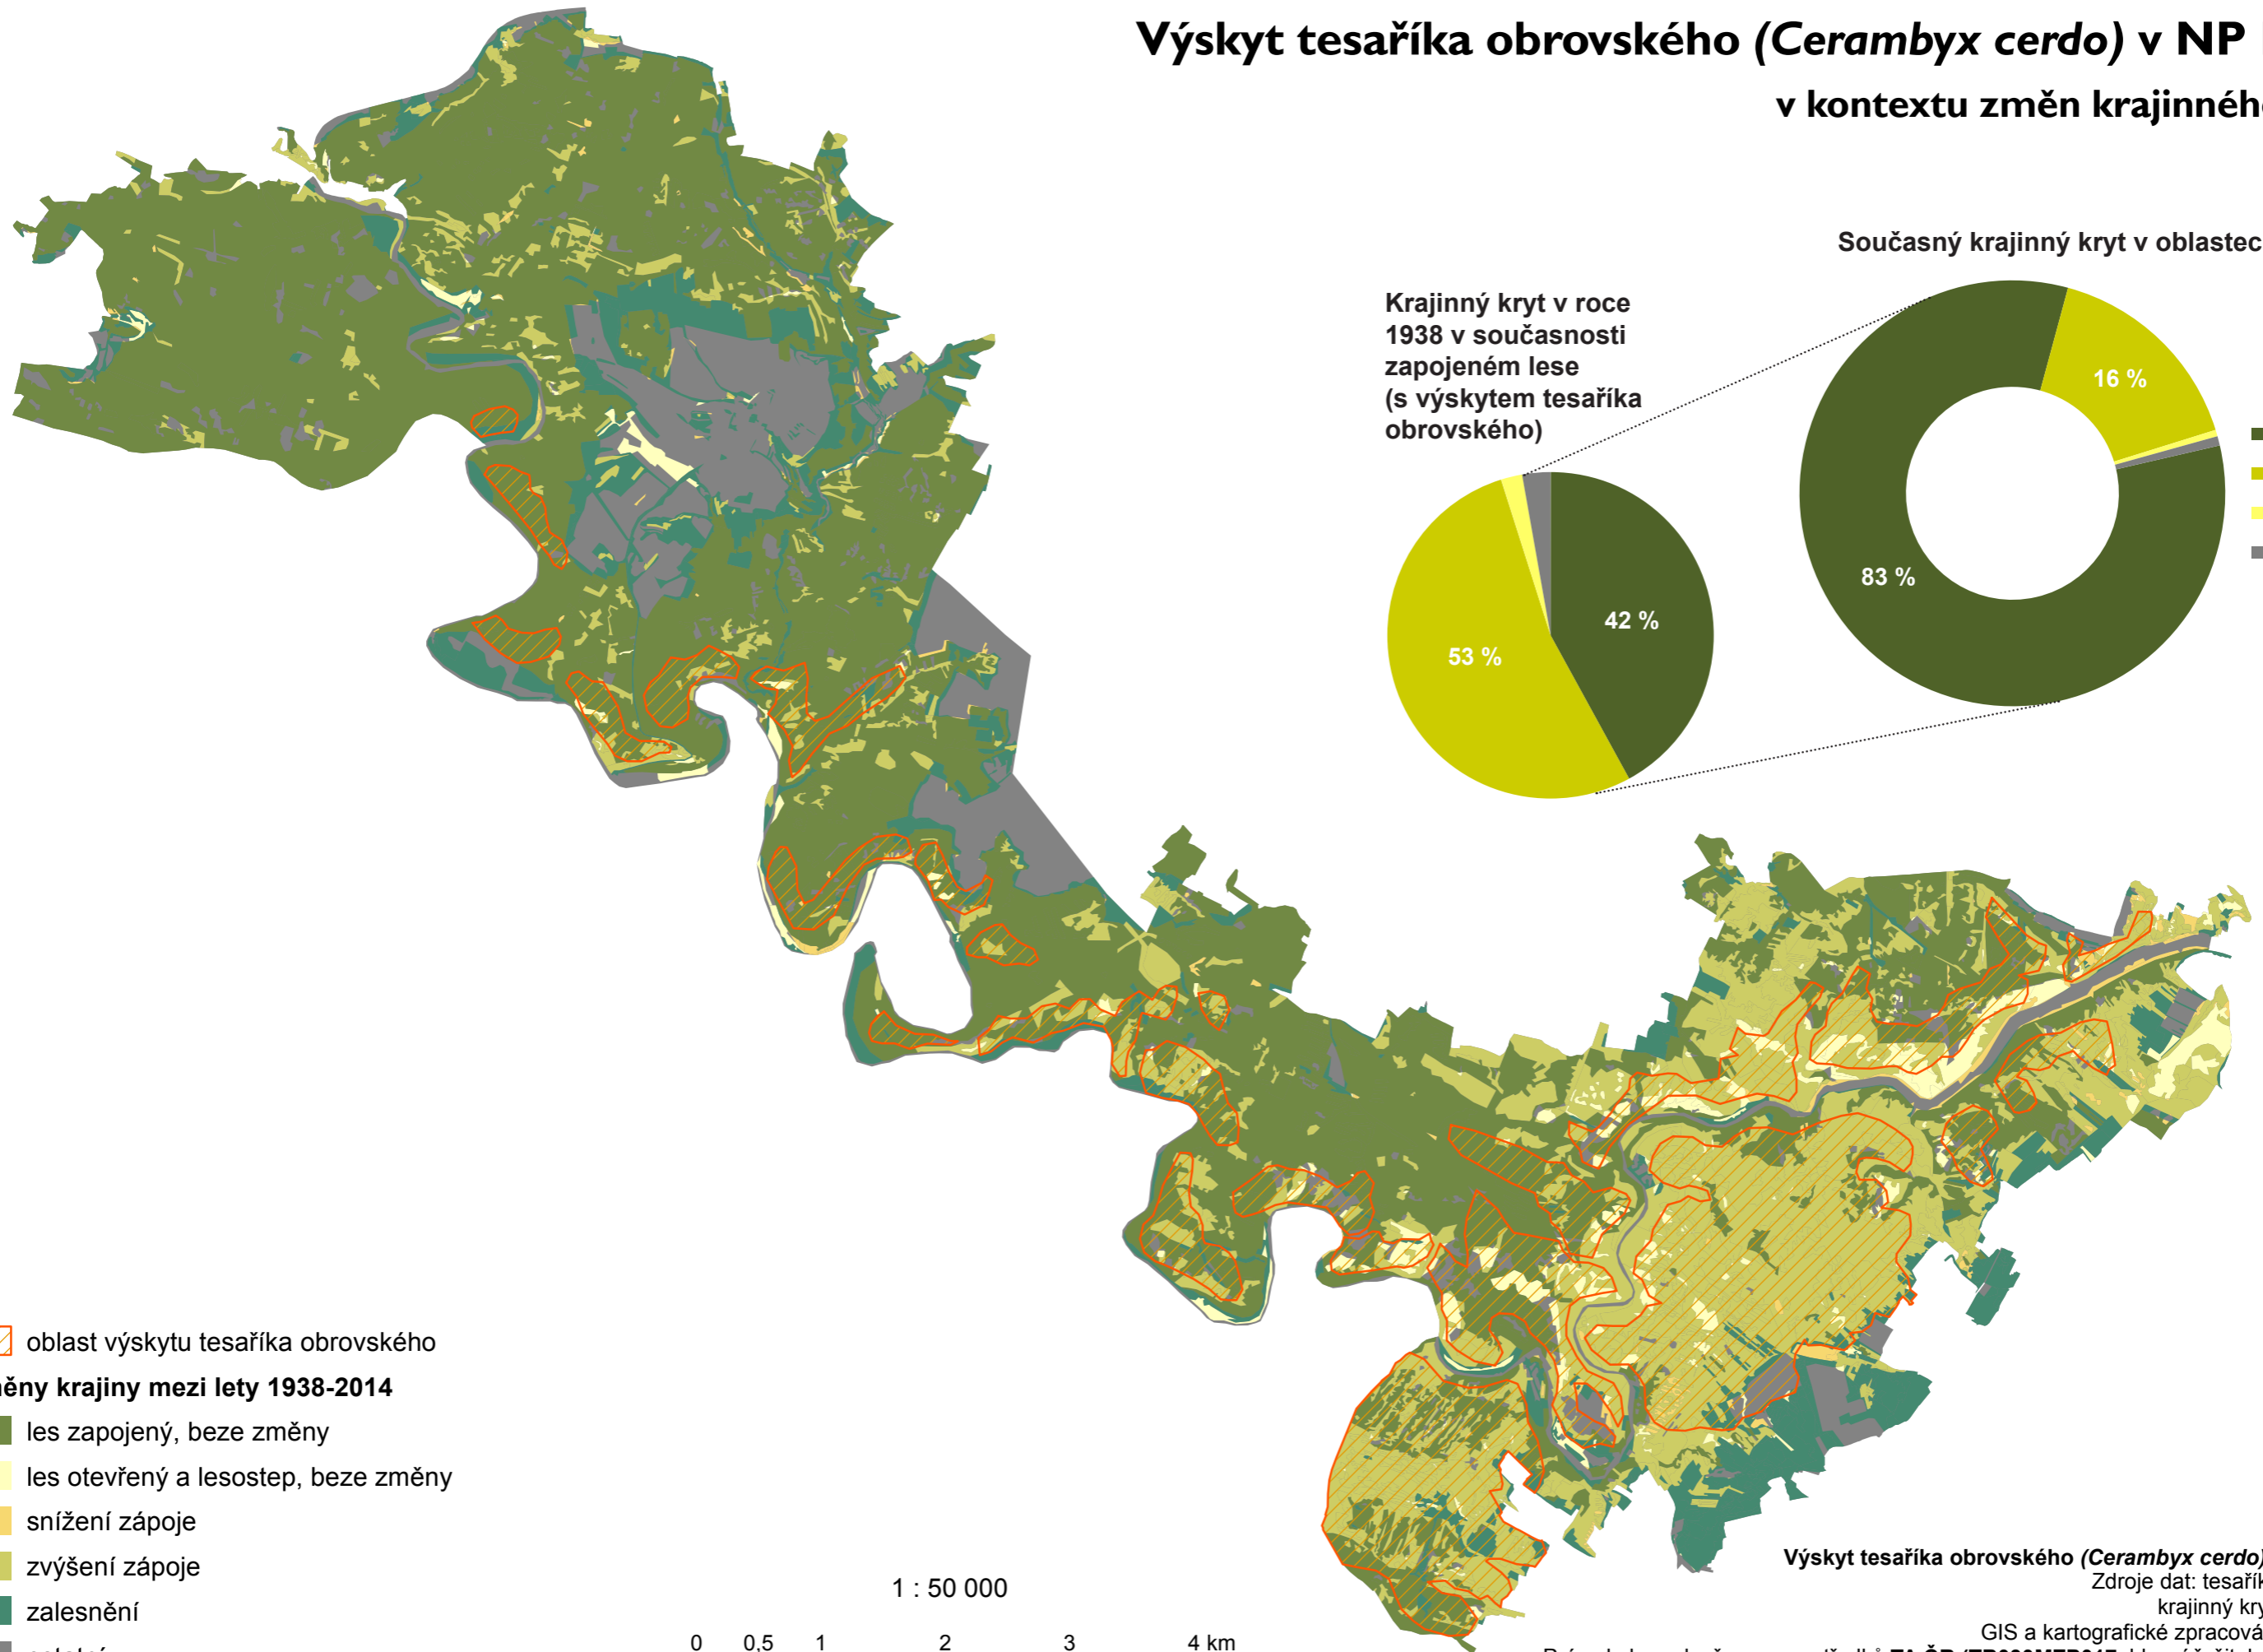

# Výskyt tesaříka obrovského (*Cerambyx cerdo*) v NP Podyjí v kontextu změn krajinného krytu

Výskyt tesaříka obrovského (*Cerambyx cerdo*) v NP Podyjí  
Zdroje dat: tesařík - M. Škorpík  
krajinný kryt - Jan Miklín  
GIS a kartografické zpracování: Jan Miklín  
Práce byla podpořena z prostředků TA ČR (TB030MZP017, hlavní řešitel: Lukáš Čížek)